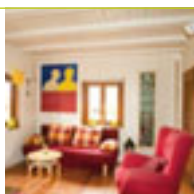

Stillhammerhaus
Ursel Maichle-Schmitt
Hundersingerstraße 13
72525 Münsingen-Bremelau
T 07383-1569
F 07383-942531
I www.stillhammerhaus.de

4 Zimmer
100 m²
6-10 Betten

pro Nacht ab 60 €
Preisangabe bezieht
sich auf 4 Personen

Mietdauer:
min. 1 Nacht