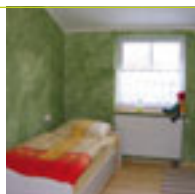

Apfelstetten

Pension Rist ***
Martha Rist
Krautgartenweg 9
72525 Münsingen-Apfelstetten
T 07383-2157
F 07383-2157
E zimmer.rist@gmx.de

Zimmeranzahl ¹
Größe/Betten

2 Zimmer
4 Betten
Bad/Dusche
WC
Etagen-WC/
Etagen Dusche

Preis pro Nacht ²
ohne Frühstück

Einzelzimmer
pro Nacht ab 22 €
Doppelzimmer
pro Nacht ab 44 €

Extras/Ausstattung

Bremelau

Haus Rommel
Anne Rommel
Hundesingerstraße 10
72525 Münsingen-Bremelau
T 07383-545
F 07383-545
E heidi_rommel@gmx.de

3 Zimmer
6 Betten
Etagen-WC/
Etagen Dusche

Einzelzimmer
pro Nacht ab 20 €
Doppelzimmer
pro Nacht ab 40 €
Mietdauer:
min. 1 Nacht

Buttenhausen

Familie Holzschuh – Privatzimmer
Helmut Holzschuh
Fladhof 1
72525 Münsingen-Buttenhausen
T 07383-1474
F 07383-1411
E info@fladhof1.de
I www.fladhof1.de

3 Zimmer
6 Betten
Etagen-WC/
Etagen Dusche

Einzelzimmer
pro Nacht ab 20,50 €
HP auf Anfrage
Mietdauer:
min. 1 Nacht
Vergünstigungen
Kinder / Familie

Spülmaschine
30 Tagungsplätze

Dottingen

Dalcolmo
Elisabeth Dalcolmo
Birkenweg 18
72525 Münsingen-Dottingen
T 07381-3101

2 Zimmer
60 m²
2 Betten
Bad/Dusche
WC

Einzelzimmer
pro Nacht ab 20 €
Doppelzimmer
pro Nacht ab 20 €
Mietdauer:
min. 1 Nacht

Münsingen

Pferdehof Rupp
Jörg Rupp
Grafeneckerstraße 15
72525 Münsingen
T 07381-183855
E joergrupp@t-online.de
I www.pferdezucht-rupp.de

3 Zimmer
5 Betten
Bad/Dusche
WC
Etagen-WC/
Etagen Dusche

Einzelzimmer
pro Nacht ab 20-30 €
Doppelzimmer
pro Nacht ab 40-60 €
Mietdauer:
min. 1 Nacht