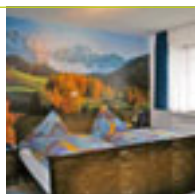

Apfelstetten

Pension Rist ***
Martha Rist
Krautgartenweg 9
72525 Münsingen-Apfelstetten
T 07383-2157
F 07383-2157
E zimmer.rist@gmx.de

Zimmeranzahl ¹
Größe/Betten

2 Zimmer
4 Betten
Bad/Dusche
WC
Etagen-WC/
Etagen Dusche

Preis pro Nacht ²
ohne Frühstück

Einzelzimmer
pro Nacht ab 22 €
Doppelzimmer
pro Nacht ab 44 €

Extras/Ausstattung

Bremelau

Haus Rommel
Anne Rommel
Hundesingerstraße 10
72525 Münsingen-Bremelau
T 07383-545
F 07383-545
E heidi_rommel@gmx.de

3 Zimmer
6 Betten
Etagen-WC/
Etagen Dusche

Einzelzimmer
pro Nacht ab 20 €
Doppelzimmer
pro Nacht ab 40 €
Mietdauer:
min. 1 Nacht

Buttenhausen

Familie Holzschuh – Privatzimmer
Helmut Holzschuh
Fladhof 1
72525 Münsingen-Buttenhausen
T 07383-1474
F 07383-1411
E info@fladhof1.de
I www.fladhof1.de

3 Zimmer
6 Betten
Etagen-WC/
Etagen Dusche

Einzelzimmer
pro Nacht ab 20,50 €
HP auf Anfrage
Mietdauer:
min. 1 Nacht
Vergünstigungen
Kinder / Familie

Spülmaschine
30 Tagungsplätze

Dottingen

Dalcolmo
Elisabeth Dalcolmo
Birkenweg 18
72525 Münsingen-Dottingen
T 07381-3101

2 Zimmer
60 m²
2 Betten
Bad/Dusche
WC

Einzelzimmer
pro Nacht ab 20 €
Doppelzimmer
pro Nacht ab 20 €
Mietdauer:
min. 1 Nacht

Münsingen

Pferdehof Rupp
Jörg Rupp
Grafeneckerstraße 15
72525 Münsingen
T 07381-183855
E joergrupp@t-online.de
I www.pferdezucht-rupp.de

3 Zimmer
5 Betten
Bad/Dusche
WC
Etagen-WC/
Etagen Dusche

Einzelzimmer
pro Nacht ab 20-30 €
Doppelzimmer
pro Nacht ab 40-60 €
Mietdauer:
min. 1 Nacht