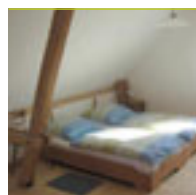

Buttenhausen