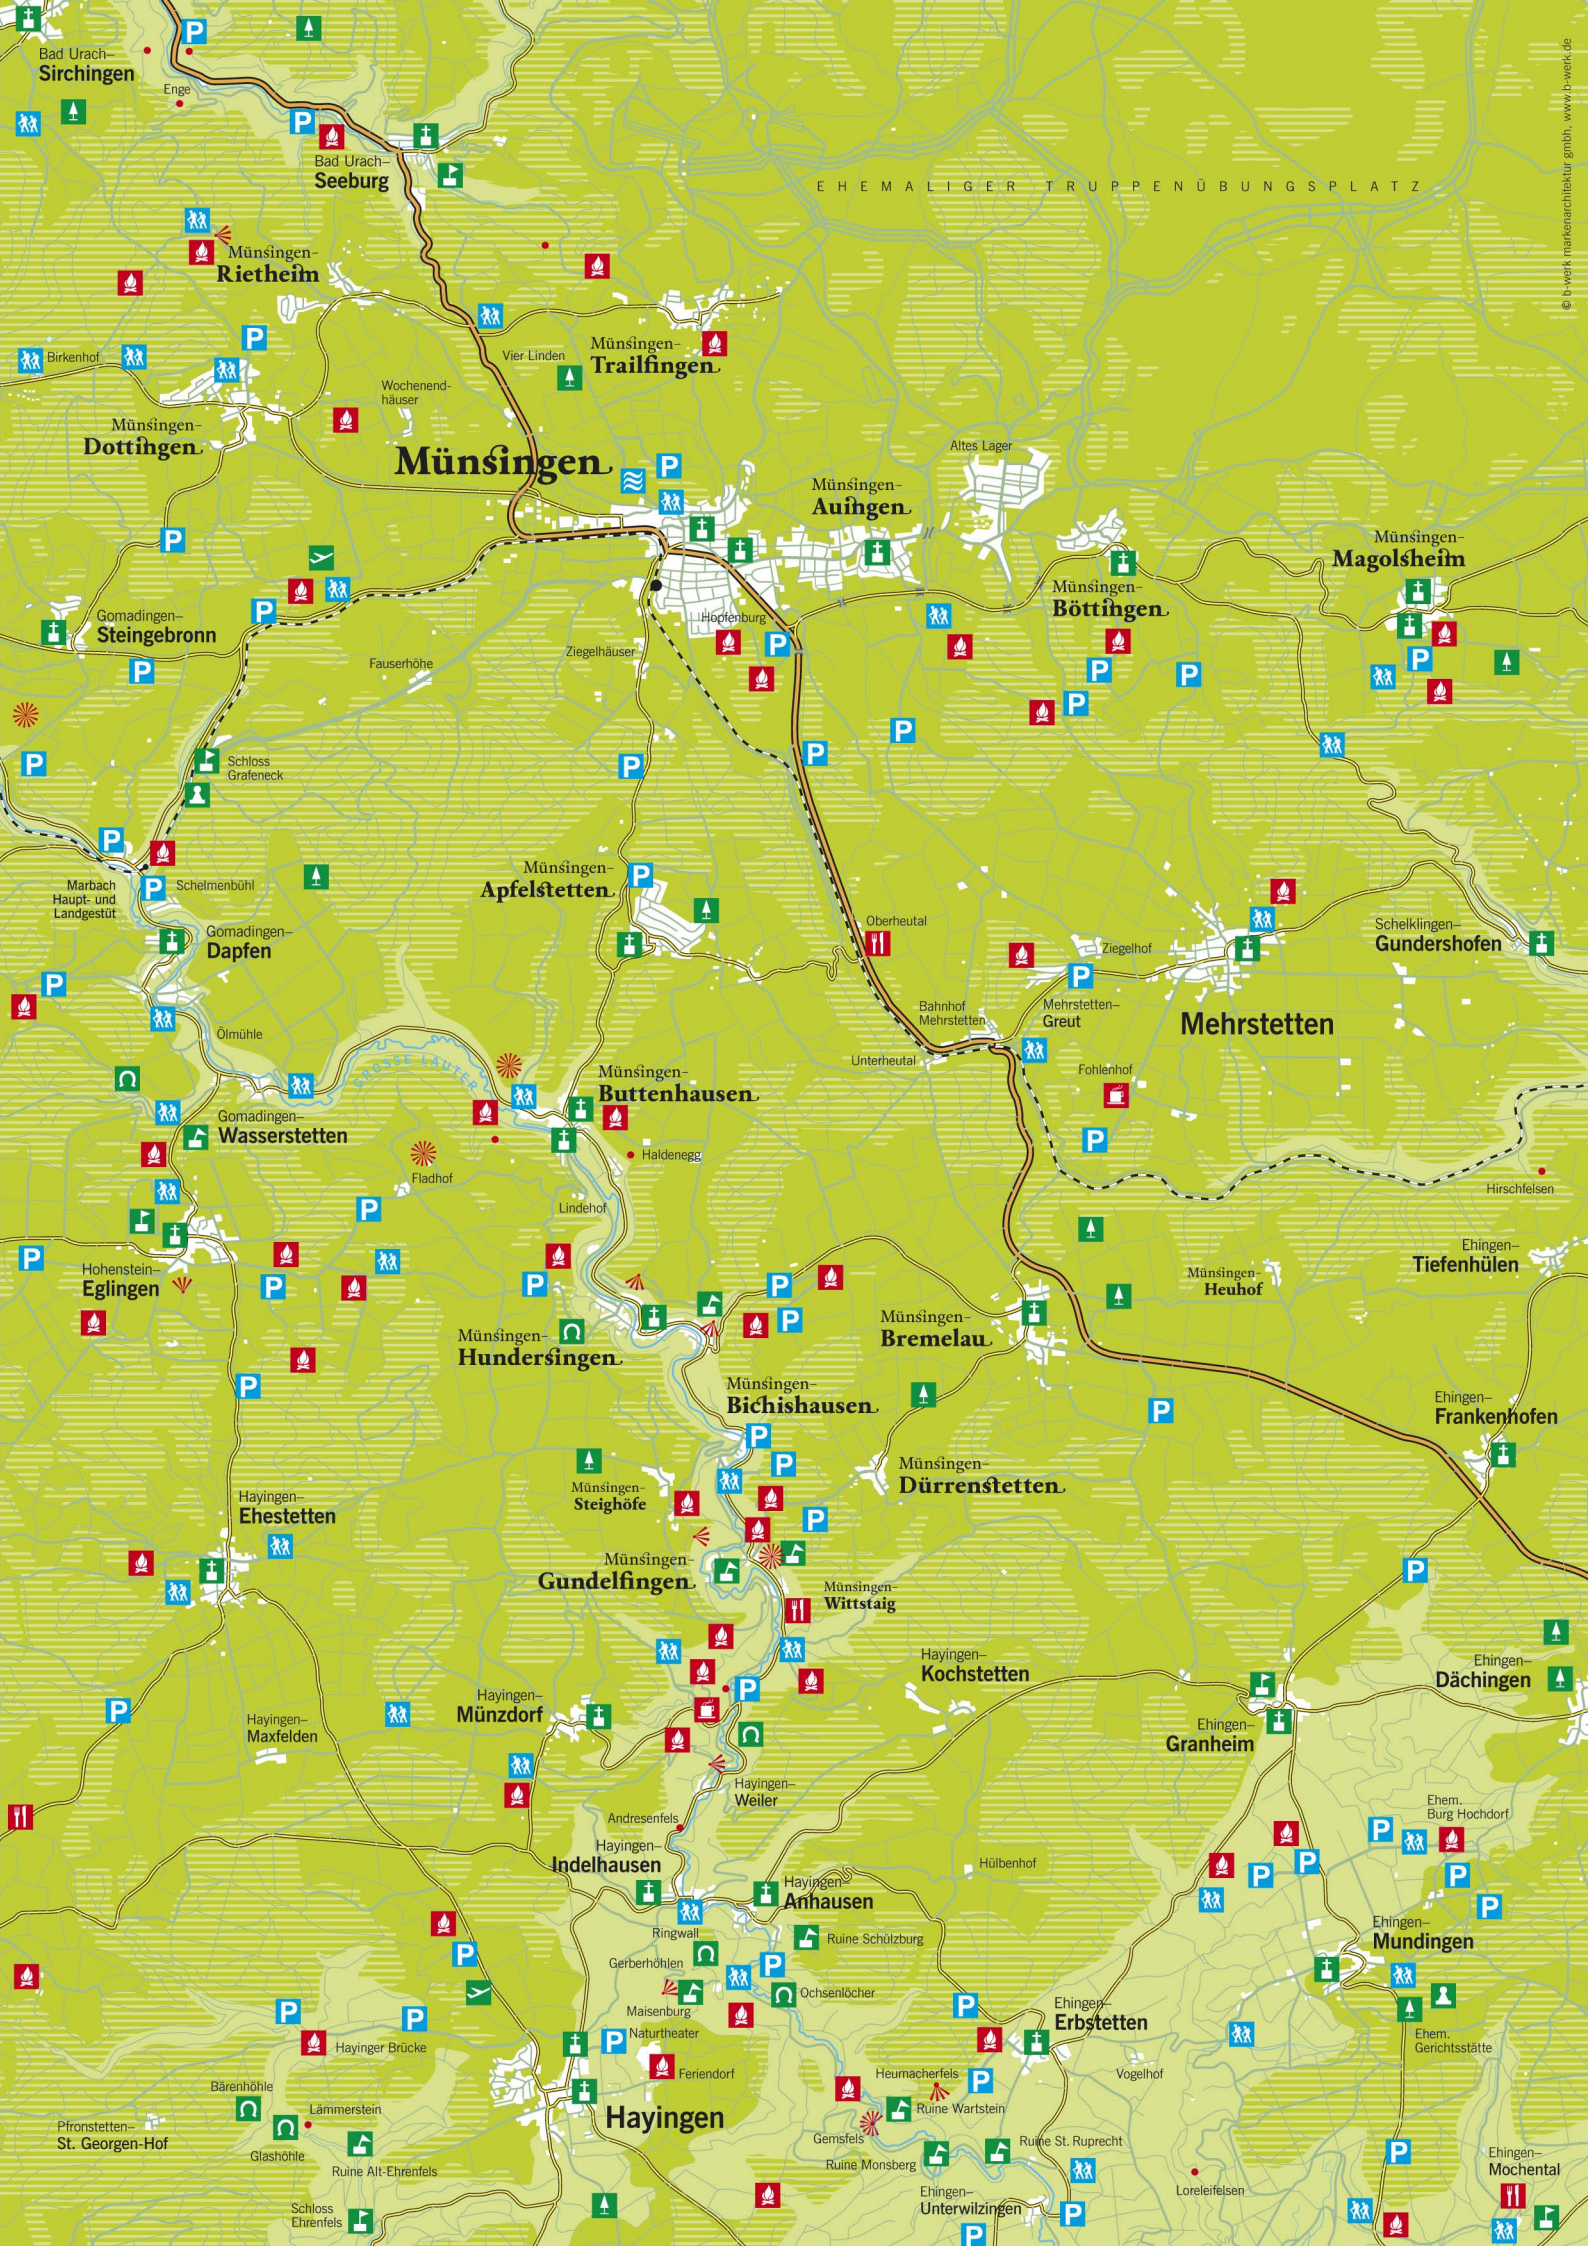

Bad Urach-Sirchingen

Bad Urach-Seeburg

Münsingen-Rietheim

Münsingen-Trailfingen

Münsingen-Dottingen

Münsingen

Münsingen-Aufingen

Münsingen-Magolsheim

Münsingen-Böttingen

Gomadingen-Steingeborn

Münsingen-Apfelstetten

Schelkingen-Gundershofen

Mehrstetten

Münsingen-Buttenhausen

Gomadingen-Wasserstetten

Münsingen-Bremelau

Ehingen-Tiefenhülen

Hohenstein-Eglingen

Münsingen-Hundersingen

Münsingen-Bichshausen

Münsingen-Dürrenstetten

Ehingen-Frankenhofen

Hayingen-Ehestetten

Münsingen-Gundelfingen

Münsingen-Wittstaig

Ehingen-Dächlingen

Hayingen-Maxfelden

Hayingen-Münzdorf

Hayingen-Kochstetten

Ehingen-Granheim

Hayingen-Indelhausen

Hayingen-Anhausen

Ehingen-Mundingen

Pronstetten-St. Georgen-Hof

Hayingen

Ehingen-Erbstetten

Ehem. Gerichtsstätte

Bärenhöhle

Lammerstein

Heumacherfels

Ruine St. Ruprecht

Ehingen-Mochental

Glashöhle

Ruine Alt-Ehrenfels

Ruine Wartstein

Vogelhof

Loreleifelsen

EHEMALIGER TRUPPENÜBUNGSPLATZ