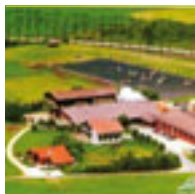

Gestüt Lerchenhof
Ute Eppinger
Lerchenhof 1
72525 Münsingen
T 07381-2710
F 07381-1453
E heiner.eppinger@t-online.de
I www.eppinger-lerchenhof.de

8 Zimmer
38 Betten

Bad/Dusche
WC

Einzelzimmer
pro Nacht ab 40 €
Doppelzimmer
pro Nacht ab 35 €
Mehrbettzimmer 28 €

Mietdauer:
min. 1 Nacht