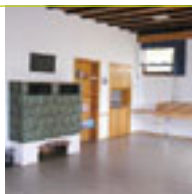

## Münsingen

**CVJM-Heim**  
Ernst Krehl  
Obere Linde 34  
72525 Münsingen  
T 07381-4314  
F 07381-931421  
E erne@cvjm-muensingen.de  
I www.cvjm-muensingen.de

4 Zimmer  
27 Matratzen im  
Matratzenlager  
  
Etagen-WC/  
Etagen Dusche